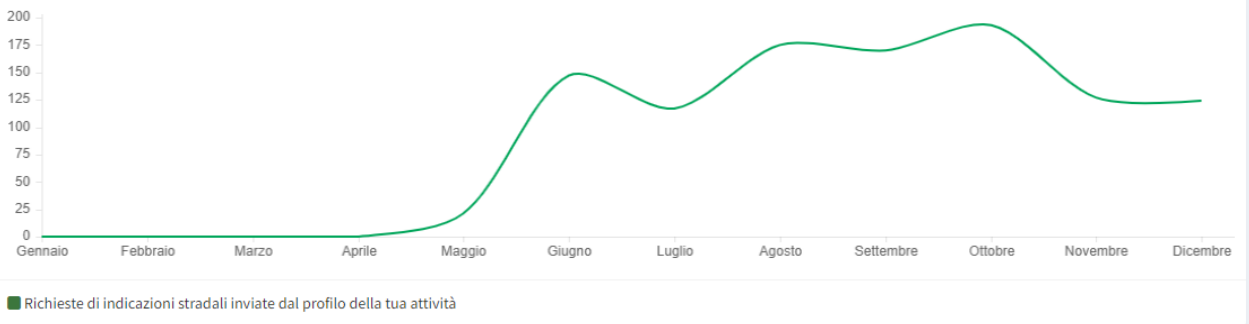

1074

Indicazioni Stradali

Copyright © 2019-2023 Logicamente srl. Tutti i diritti riservati.

Versione

CASO STUDIO #3