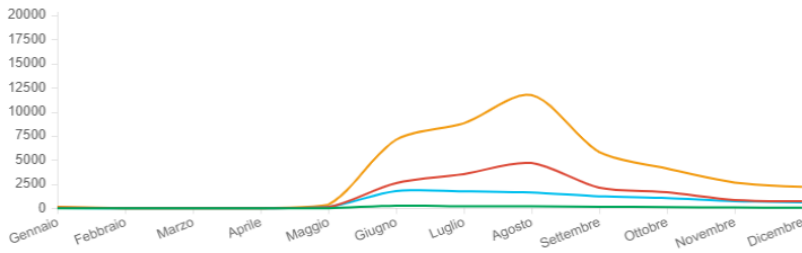

[Mostra tutte](#)

1155

Indicazioni Stradali

Happy Valley Kart Via Romea Sud, 74, Cervia RA 48015,

| | | | |
|---------------------------------------------------------------------------------------------------------------------------|------------------------------------------------------------------------------------------------------------------------------|--------------------------------------------------------------------------------------------------------------------------------|----------------------------------------------------------------------------------------------------------------------------------|
|  CHIAMATE RICEVUTE 2529 |  INDICAZIONI STRADALI 5689 |  CLICK AL SITO INTERNET 7052 |  NUOVE VISUALIZZAZIONI 77275 |
|---------------------------------------------------------------------------------------------------------------------------|------------------------------------------------------------------------------------------------------------------------------|--------------------------------------------------------------------------------------------------------------------------------|----------------------------------------------------------------------------------------------------------------------------------|

77275

Visualizzazioni

Analisi della piattaforma e dei dispositivi

- Ricerca Google per dispositivi mobili **42985** Clienti che hanno trovato la tua scheda cercando su Google dal proprio smartphone o tablet
- Ricerca Google su computer desktop **8961** Clienti che hanno trovato la tua scheda cercando su Google dal proprio computer
- Google Maps per dispositivi mobili **16368** Clienti che hanno trovato la tua scheda cercando su Google Maps dal proprio smartphone o tablet
- Google Maps su computer desktop **1088** Clienti che hanno trovato la tua scheda cercando su Google Maps dal proprio computer