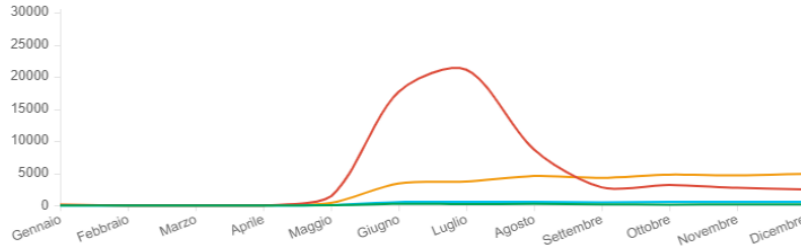

[Mostra tutte](#)

289

Click sul sito Web

Storico delle statistiche

- 09/08/2023 - 06/11/2023**
 rispetto al periodo corrente **-72.6%**
- 11/05/2023 - 08/08/2023**
 rispetto al periodo corrente **-73.2%**
- 10/02/2023 - 10/05/2023**
 rispetto al periodo corrente **-73.3%**

Statistiche > Storico

Scarica Report

Agriturismo La Barchessa - Bar Ristorante Strada Provinciale 8, 4, Cotignola RA 48033.

CHIAMATE RICEVUTE
7664

INDICAZIONI STRADALI
5091

CLICK AL SITO INTERNET
2570

NUOVE VISUALIZZAZIONI
99062

99062

Visualizzazioni

Analisi della piattaforma e dei dispositivi

- Ricerca Google per dispositivi mobili **30918** Clienti che hanno trovato la tua scheda cercando su Google dal proprio smartphone o tablet
- Ricerca Google su computer desktop **3967** Clienti che hanno trovato la tua scheda cercando su Google dal proprio computer
- Google Maps per dispositivi mobili **60210** Clienti che hanno trovato la tua scheda cercando su Google Maps dal proprio smartphone o tablet
- Google Maps su computer desktop **1474** Clienti che hanno trovato la tua scheda cercando su Google Maps dal proprio computer

75768

Dettagli delle ricerche

Termini di ricerca che hanno mostrato il profilo della tua attività nei relativi risultati

| Parola chiave | Frequenza di ricerca |
|---------------|----------------------|
| ristoranti | 39854 volte |
| la barchessa | 6797 volte |
| restaurants | 3468 volte |
| barchessa | 3165 volte |
| ristorante | 2032 volte |