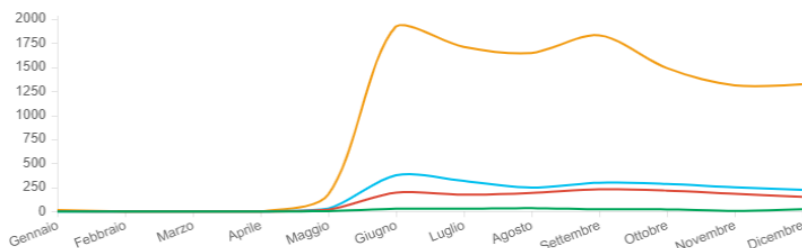

Storico delle statistiche

| | |
|---------------------------------------------------------------------------------------|--------------------------------------------------------------------------------------------------------------------|
|  | 07/06/2023 - 04/09/2023 rispetto al periodo corrente -91.2% |
|  | 09/03/2023 - 06/06/2023 rispetto al periodo corrente -87.1% |
|  | 10/09/2022 - 09/12/2022 rispetto al periodo corrente -10.8% |
|  | 12/06/2022 - 10/09/2022 -67.2% |

[Mostra tutte](#)

5689

Indicazioni Stradali

■ Richieste di indicazioni stradali inviate dal profilo della tua attività

Copyright © 2019-2022 Leicamento ed. Tutti i diritti riservati.

Versione

CASO STUDIO #2

CHIAMATE RICEVUTE
2514

INDICAZIONI STRADALI
1074

CLICK AL SITO INTERNET
289

NUOVE VISUALIZZAZIONI
16865

16865

Visualizzazioni

Analisi della piattaforma e dei dispositivi

- Ricerca Google per dispositivi mobili **11432** Clienti che hanno trovato la tua scheda cercando su Google dal proprio smartphone o tablet
- Ricerca Google su computer desktop **2033** Clienti che hanno trovato la tua scheda cercando su Google dal proprio computer
- Google Maps per dispositivi mobili **1367** Clienti che hanno trovato la tua scheda cercando su Google Maps dal proprio smartphone o tablet
- Google Maps su computer desktop **169** Clienti che hanno trovato la tua scheda cercando su Google Maps dal proprio computer

11489

Dettagli delle ricerche

Termini di ricerca che hanno mostrato il profilo della tua attività nei relativi risultati

| Parola chiave | Frequenza di ricerca |
|-------------------|----------------------|
| 48022 | 15 volte |
| aci lugo | 2935 volte |
| scuola guida lugo | 1201 volte |
| autoscuola lugo | 990 volte |
| sal lugo | 936 volte |
| sal lugo | 750 volte |