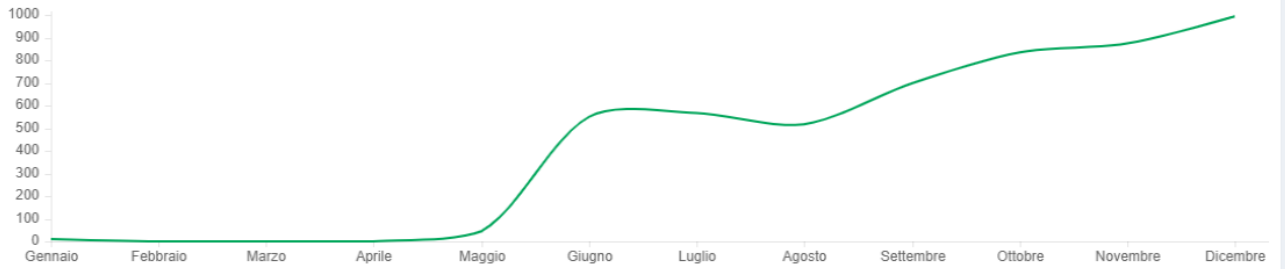

5091

Indicazioni Stradali

■ Richieste di indicazioni stradali inviate dal profilo della tua attività

CASO STUDIO #4