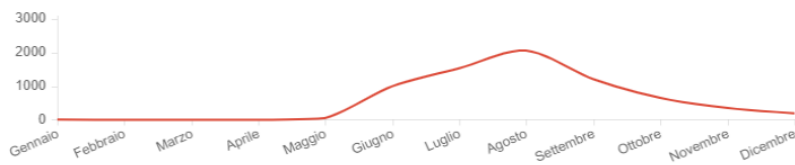

43733

Dettagli delle ricerche

Termini di ricerca che hanno mostrato il profilo della tua attività nei relativi risultati

| Parola chiave | Frequenza di ricerca |
|----------------------------------------------|----------------------|
| happy valley | 7522 volte |
| go kart | 6336 volte |
| happy valley kart | 3713 volte |
| go kart cervia | 2432 volte |
| happy valley kart, via romea sud, cervia, ra | 1795 volte |
| ... | ... |

[Mostra tutte](#)

■ Ricerche che hanno mostrato il profilo della tua attività nei relativi risultati

2529

Chiamate

■ Chiamate dal profilo dell'attività

7052

Click sul sito Web

■ Clic che indirizzano al sito web eseguiti nel profilo della tua attività

Storico delle statistiche

| | |
|---------------------------------------------------------------------------------------|--------------------------------------------------------------------------------------------------------------------|
|  | 07/06/2023 - 04/09/2023 rispetto al periodo corrente -91.2% |
|  | 09/03/2023 - 06/06/2023 rispetto al periodo corrente -87.1% |
|  | 10/09/2022 - 09/12/2022 rispetto al periodo corrente -10.8% |
|  | 12/06/2022 - 10/09/2022 -67.2% |