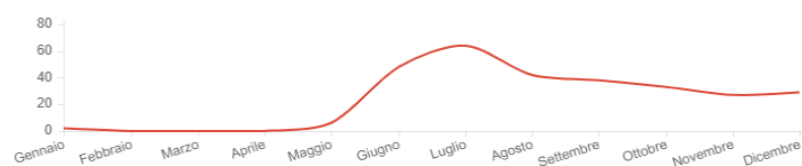

11489

Dettagli delle ricerche

Termini di ricerca che hanno mostrato il profilo della tua attività nei relativi risultati

| Parola chiave | Frequenza di ricerca |
|-------------------|----------------------|
| 48022 | 15 volte |
| aci lugo | 2935 volte |
| scuola guida lugo | 1201 volte |
| autoscuola lugo | 990 volte |
| sal lugo | 936 volte |
| sal lugo | 750 volte |

[Mostra tutte](#)

■ Ricerche che hanno mostrato il profilo della tua attività nei relativi risultati

2514

Chiamate

■ Chiamate dal profilo dell'attività

Recensioni

Ricevute nel periodo selezionato

- Antonella Costa** 22/06/2022 12:35
 ★★★★★
 Molto gentili e professionali (Translated by Google) Very kind and professional
- Adunni Ade** 26/04/2022 18:18
 ★★★★★
- Rosa De Filippo** 26/03/2022 13:19
 ★★★★★
 Gentili professionali da sempre (Translated by Google) Kind and professional always

[Mostra tutte](#)

289

Click sul sito Web

Storico delle statistiche

- 09/08/2023 - 06/11/2023**
 rispetto al periodo corrente **-72.6%**
- 11/05/2023 - 08/08/2023**
 rispetto al periodo corrente **-73.2%**
- 10/02/2023 - 10/05/2023**
 rispetto al periodo corrente **-73.3%**