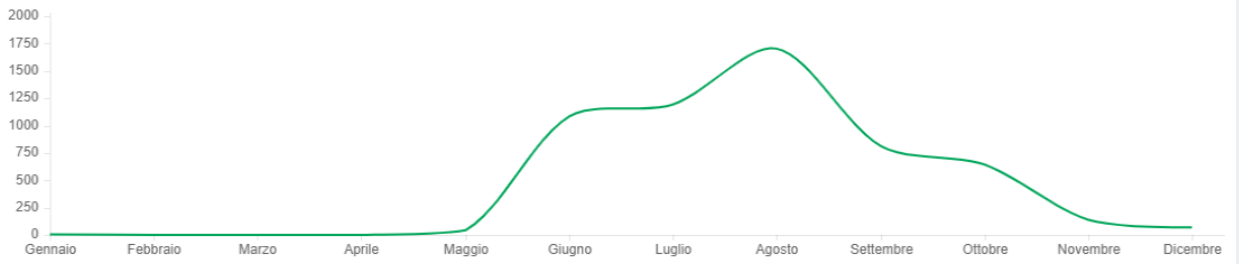

[Mostra tutte](#)

■ Ricerche che hanno mostrato il profilo della tua attività nei relativi risultati

2529

Chiamate

■ Chiamate dal profilo dell'attività

7052

Click sul sito Web

■ Clic che indirizzano al sito web eseguiti nel profilo della tua attività

Storico delle statistiche

| | |
|---------------------------------------------------------------------------------------|--------------------------------------------------------------------------------------------------------------------|
|  | 07/06/2023 - 04/09/2023 rispetto al periodo corrente -91.2% |
|  | 09/03/2023 - 06/06/2023 rispetto al periodo corrente -87.1% |
|  | 10/09/2022 - 09/12/2022 rispetto al periodo corrente -10.8% |
|  | 12/06/2022 - 10/09/2022 -67.2% |

[Mostra tutte](#)

5689

Indicazioni Stradali

■ Richieste di indicazioni stradali inviate dal profilo della tua attività

Copyright © 2019-2022 Leicamento ed. Tutti i diritti riservati.

Versione

CASO STUDIO #2