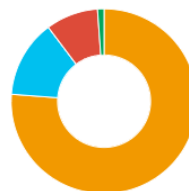

CHIAMATE RICEVUTE
2514

INDICAZIONI STRADALI
1074

CLICK AL SITO INTERNET
289

NUOVE VISUALIZZAZIONI
16865

16865

Visualizzazioni

Analisi della piattaforma e dei dispositivi

- Ricerca Google per dispositivi mobili **11432** Clienti che hanno trovato la tua scheda cercando su Google dal proprio smartphone o tablet
- Ricerca Google su computer desktop **2033** Clienti che hanno trovato la tua scheda cercando su Google dal proprio computer
- Google Maps per dispositivi mobili **1367** Clienti che hanno trovato la tua scheda cercando su Google Maps dal proprio smartphone o tablet
- Google Maps su computer desktop **169** Clienti che hanno trovato la tua scheda cercando su Google Maps dal proprio computer