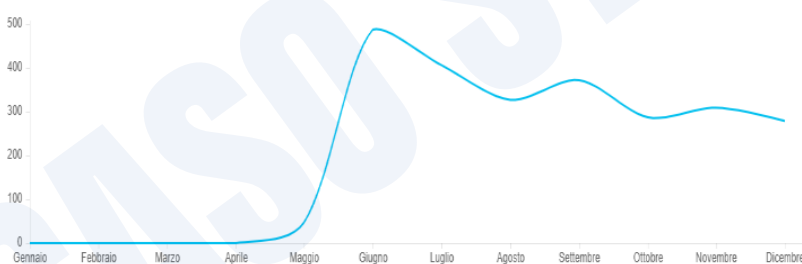

CHIAMATE RICEVUTE
2514

INDICAZIONI STRADALI
1074

CLICK AL SITO INTERNET
289

NUOVE VISUALIZZAZIONI
16865

16865

Visualizzazioni

Analisi della piattaforma e dei dispositivi

- Ricerca Google per dispositivi mobili **11432** Clienti che hanno trovato la tua scheda cercando su Google dal proprio smartphone o tablet
- Ricerca Google su computer desktop **2033** Clienti che hanno trovato la tua scheda cercando su Google dal proprio computer
- Google Maps per dispositivi mobili **1367** Clienti che hanno trovato la tua scheda cercando su Google Maps dal proprio smartphone o tablet
- Google Maps su computer desktop **169** Clienti che hanno trovato la tua scheda cercando su Google Maps dal proprio computer

11489

Dettagli delle ricerche

Termini di ricerca che hanno mostrato il profilo della tua attività nei relativi risultati

| Parola chiave | Frequenza di ricerca |
|-------------------|----------------------|
| 48022 | 15 volte |
| aci lugo | 2935 volte |
| scuola guida lugo | 1201 volte |
| autoscuola lugo | 990 volte |
| sal lugo | 936 volte |
| sal lugo | 750 volte |

[Mostra tutte](#)

■ Ricerche che hanno mostrato il profilo della tua attività nei relativi risultati

2514

Chiamate

■ Chiamate dal profilo dell'attività

Recensioni

Ricevute nel periodo selezionato

- Antonella Costa** 22/06/2022 12:35
 ★★★★★
 Molto gentili e professionali (Translated by Google) Very kind and professional
- Adunni Ade** 26/04/2022 18:18
 ★★★★★
- Rosa De Filippo** 26/03/2022 13:19
 ★★★★★
 Gentili professionali da sempre (Translated by Google) Kind and professional always

[Mostra tutte](#)

289

Click sul sito Web

Storico delle statistiche

- 09/08/2023 - 06/11/2023**
 rispetto al periodo corrente **-72.6%**
- 11/05/2023 - 08/08/2023**
 rispetto al periodo corrente **-73.2%**
- 10/02/2023 - 10/05/2023**
 rispetto al periodo corrente **-73.3%**